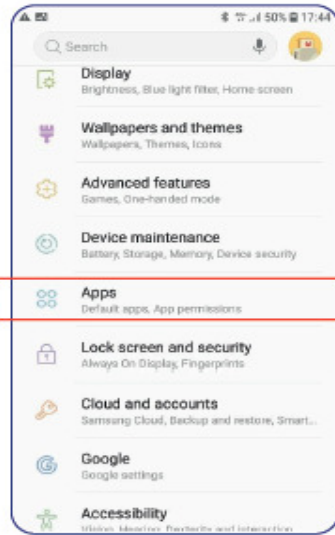

الخطوة 2 (2) إضغط على "Apps" تطبيقات