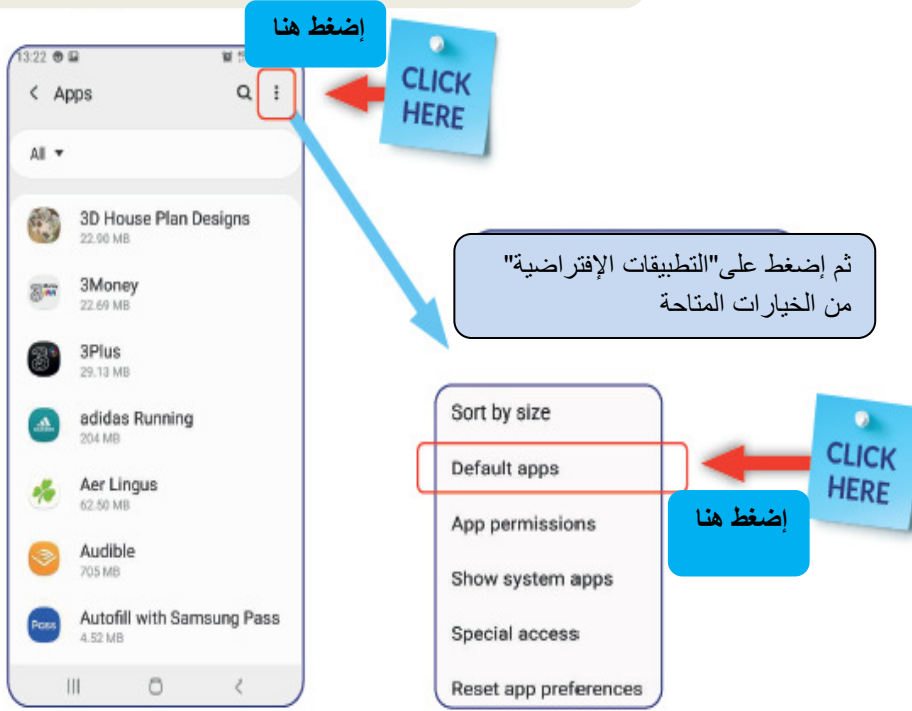

و

الدليل يشرح كيفية القيام بكلا الأمرين.

كيف تقوم بتعيين متصفح Google Chrome كمتصفح أساسي.

الخطوة 1 إضغط على "Setting" الإعدادات

الخطوة 2 إضغط على "Apps" تطبيقات

الخطوة 3 إضغط على 3 نقاط في أعلى من زاوية اليمنى...