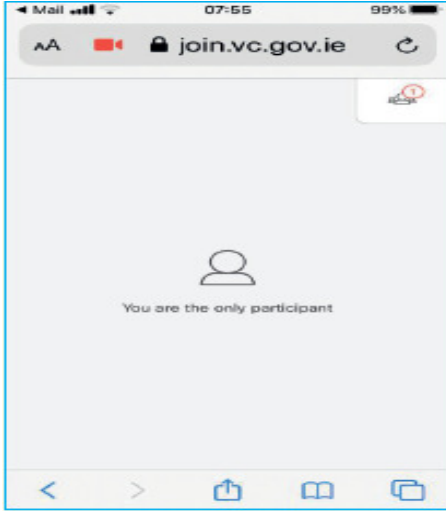

إضغط هنا

الخطوة 2 (2) إضغط على "Apps" تطبيقات

إضغط هنا

الخطوة 3 اضغط على تطبيق "Chrome"

الخطوة 4 اضغط على "permissions" الأذونات

الخطوة 5 قم بتشغيل أذونات الكاميرا و الميكروفون

إستكشاف المشكلة

المشكلة: " لم يتم العثور على الإجتماع "

الحل: ربما قمت بالدخول الى البرنامج مبكرا؟
أو متأخرا

الحل: قم بالدخول مرة اخرى في وقت تكون أقرب من
موعد المجدول

ربما قمت بالدخول الى البرنامج مبكرا
ربما فاتتك المكالمة؟

المشكلة: أنت المشارك الوحيد'

الحل: لم يتم أحد بالدخول الى البرنامج بعد في السجن
يمكنك أن تبقى متصلا بالبرنامج و تنتظر حتى ينضم المشارك الآخر