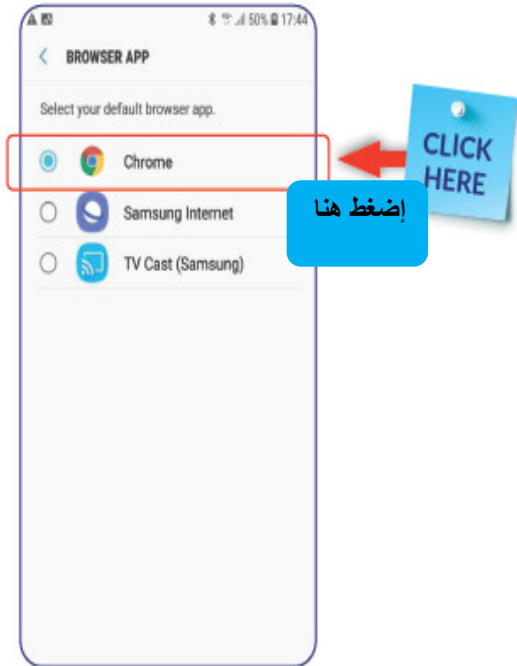

الخطوة 5 للقيام بتغيير للمتصفح الافتراضي " إختار "Chrome"