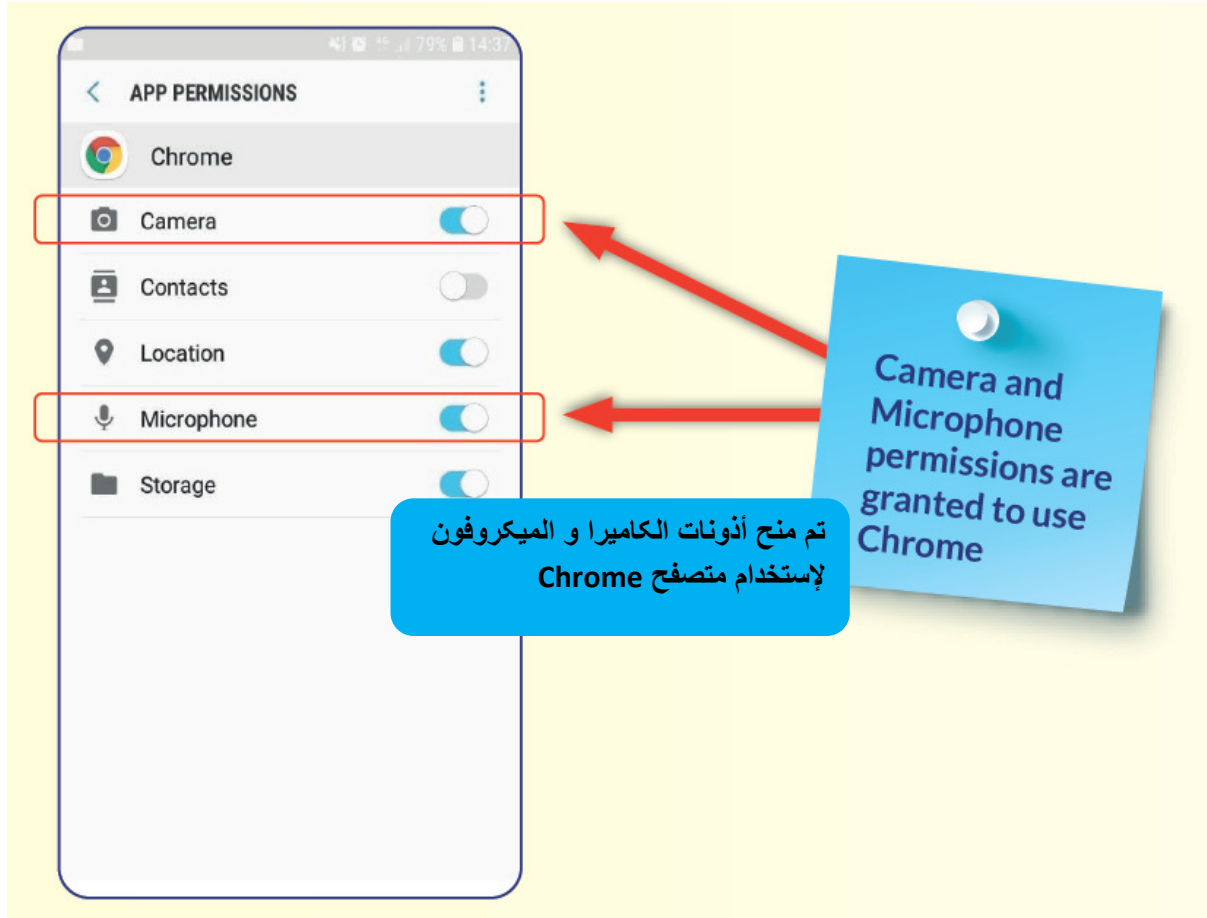

Arabic- Samsung

SAMSUNG

إرشادات للإنضمام إلى رابط مكالمة فيديو
للعائلة للخدمات السجن الأيرلندية
للمستخدمي أجهزة Samsung

فيديو العائلة للخدمات السجون الأيرلندي لا يعمل إلا:

إذا تم تعيين متصفح Google Chrome كمتصفح أساسي

و

الدليل يشرح كيفية القيام بكلا الأمرين.

كيف تقوم بتعيين متصفح Google Chrome كمتصفح أساسي.

الخطوة 1 إضغط على "Setting" الإعدادات

الخطوة 2 إضغط على "Apps" تطبيقات

الخطوة 3 إضغط على 3 نقاط في أعلى من زاوية اليمنى...