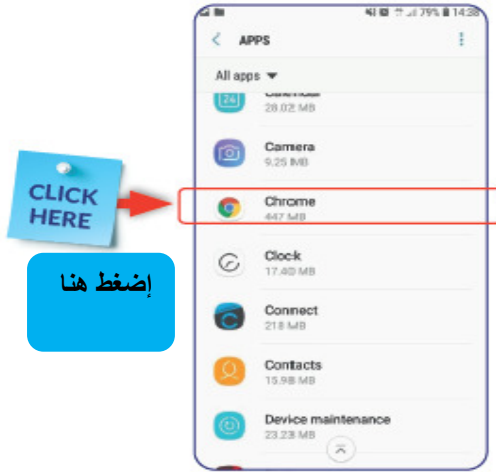

إضغط هنا

الخطوة 2 (2) إضغط على "Apps" تطبيقات

إضغط هنا

الخطوة 3 اضغط على تطبيق "Chrome"

الخطوة 4 اضغط على "permissions" الأذونات

الخطوة 5 قم بتشغيل أذونات الكاميرا و الميكروفون

إستكشاف المشكلة

المشكلة: " لم يتم العثور على الإجتماع "

الحل: ربما قمت بالدخول الى البرنامج مبكرا؟
أو متأخرا

الحل: قم بالدخول مرة اخرى في وقت تكون أقرب من
موعد المجدول

ربما قمت بالدخول الى البرنامج مبكرا
ربما فاتتك المكالمة؟

المشكلة: أنت المشارك الوحيد'

الحل: لم يتم أحد بالدخول الى البرنامج بعد في السجن
يمكنك أن تبقى متصلا بالبرنامج و تنتظر حتى ينضم المشارك الآخر